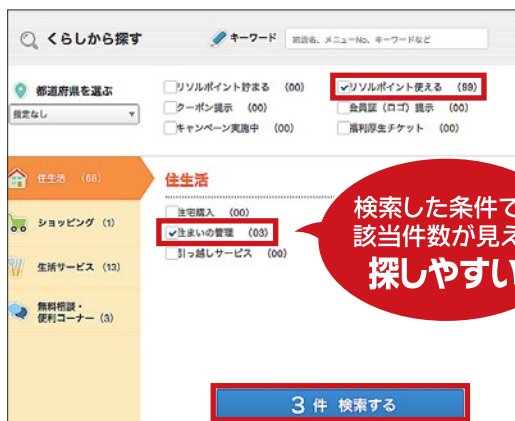

※画像はイメージです。

ポイント2

スマートフォンの特性を活かした
専用デザインとレイアウトで
より使いやすくなります

スマホでサービスを利用する時、サービスを最短経路で検索できるよう、スマホでは検索のためのエリアを最上部に表示。文字やレイアウトも大きく見やすく、使い勝手が向上します。

すぐ検索できて
見つけやすい!

ボタンが大きくて
見やすい!

上下・左右に
フリックして
サッと移動!

ポイント3

表示速度がUPして
さらに快適にご利用いただけます

リニューアルに伴い、表示速度もUP!
ストレスなく、使いたいサービスに最速で辿りつけるよう、環境を改善しました。

サクサク
進む!

※画像はイメージです。

PCからもさらに快適に、 さらに使いやすく!!

ポイント4

検索機能が大幅パワーアップ! 周辺検索で宿泊も遊びも一緒に検索!

これまで別々だった宿泊メニューと生活メニューの検索を一本化。あいまい検索、キーワード検索など、完全一致しないメニューも検索可能。さらに「露天風呂あり」「駐車場あり」など、詳細条件を追加できる「こだわり検索機能」も!

※画像はイメージです。

検索した条件での
該当件数が見えて
探しやすい!

宿泊も!遊びも!
一緒に検索!!

こだわり条件を
追加して
一気に絞込み!

ポイント5

ログイン画面もシンプルにリニューアル! 会員番号・かんたんIDの入力フォームを統一します

ログインIDに「会員番号」「かんたんID」どちらを入力してもログインが可能に。
また、ログイン後にポップアップ表示されていた「お知らせ」もトップページへ表示させることで
操作が快適に!

ログイン画面が
シンプルに!

※画像はイメージです。

ポイント6

宿泊は6か月前から オンライン予約が可能に! 早めのお申込みで旅行の準備もラクラク!

これまで最長3ヶ月先までしか予約できなかったリソルオリジナルプランが、6ヶ月先まで予約受付可能に。お得な早割プランや早割キャンペーンも展開してまいります!

※画像はイメージです。

ポイント7

「最近チェックしたメニュー」を自動表示 複数の施設を比較検討したり、 もう一度利用したい時に便利!